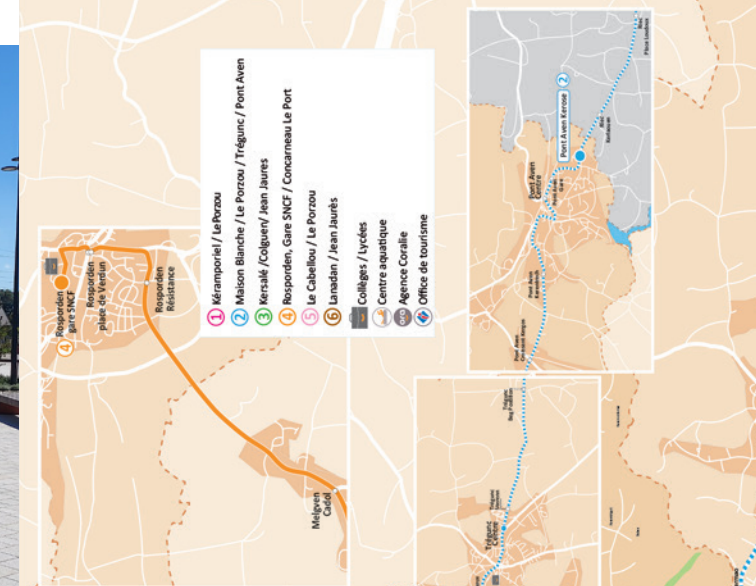

Jours de circulation	SAMEDI									
CONCARNEAU, Port	08:42	10:15	12:10	13:40	14:50	15:45	16:30	17:30	19:15	20:10
CONCARNEAU, Gare SNCF	08:43	10:16	12:11	13:41	14:51	15:46	16:31	17:31	19:16	20:11
CONCARNEAU, Espace Jeunes	08:44	10:17	12:12	13:42	14:52	15:47	16:32	17:32	19:17	20:12
CONCARNEAU, Square	08:45	10:18	12:13	13:43	14:53	15:48	16:33	17:33	19:18	20:13
CONCARNEAU, Maison Blanche	08:46	10:19	12:14	13:44	14:54	15:49	16:34	17:34	19:19	20:14
CONCARNEAU, Le Poteau Vert	08:48	10:21	12:16	13:46	14:56	15:51	16:36	17:36	19:21	20:16
CONCARNEAU, Rue de Colguen	08:48	10:21	12:16	13:46	14:56	15:51	16:36	17:36	19:21	20:16
CONCARNEAU, La Boissière	08:52	10:25	12:20	13:50	15:00	15:55	16:40	17:40	19:25	20:20
MELGVEN, Cadol	08:56	10:29	12:24	13:54	15:04	15:59	16:44	17:44	19:29	20:24
ROSPORDEN, Résistance	08:59	10:32	12:27	13:57	15:07	16:02	16:47	17:47	19:32	20:27
ROSPORDEN, Place de Verdun	09:02	10:35	12:30	14:00	15:10	16:05	16:50	17:50	19:35	20:30
ROSPORDEN, Gare SNCF	09:05	10:38	12:33	14:03	15:13	16:08	16:53	17:53	19:38	20:33

Jours de circulation	DIMANCHE ET FERIES			
CONCARNEAU, Port	11:35	14:50	16:45	18:10
CONCARNEAU, Gare SNCF	11:36	14:51	16:46	18:11
CONCARNEAU, Espace Jeunes	11:37	14:52	16:47	18:12
CONCARNEAU, Square	11:38	14:53	16:48	18:13
CONCARNEAU, Maison Blanche	11:39	14:54	16:49	18:14
CONCARNEAU, Le Poteau Vert	11:41	14:56	16:51	18:16
CONCARNEAU, Rue de Colguen	11:41	14:56	16:51	18:16
CONCARNEAU, La Boissière	11:45	15:00	16:55	18:20
MELGVEN, Cadol	11:49	15:04	16:59	18:24
ROSPORDEN, Résistance	11:52	15:07	17:02	18:27
ROSPORDEN, Place de Verdun	11:55	15:10	17:05	18:30
ROSPORDEN, Gare SNCF	11:58	15:13	17:08	18:33