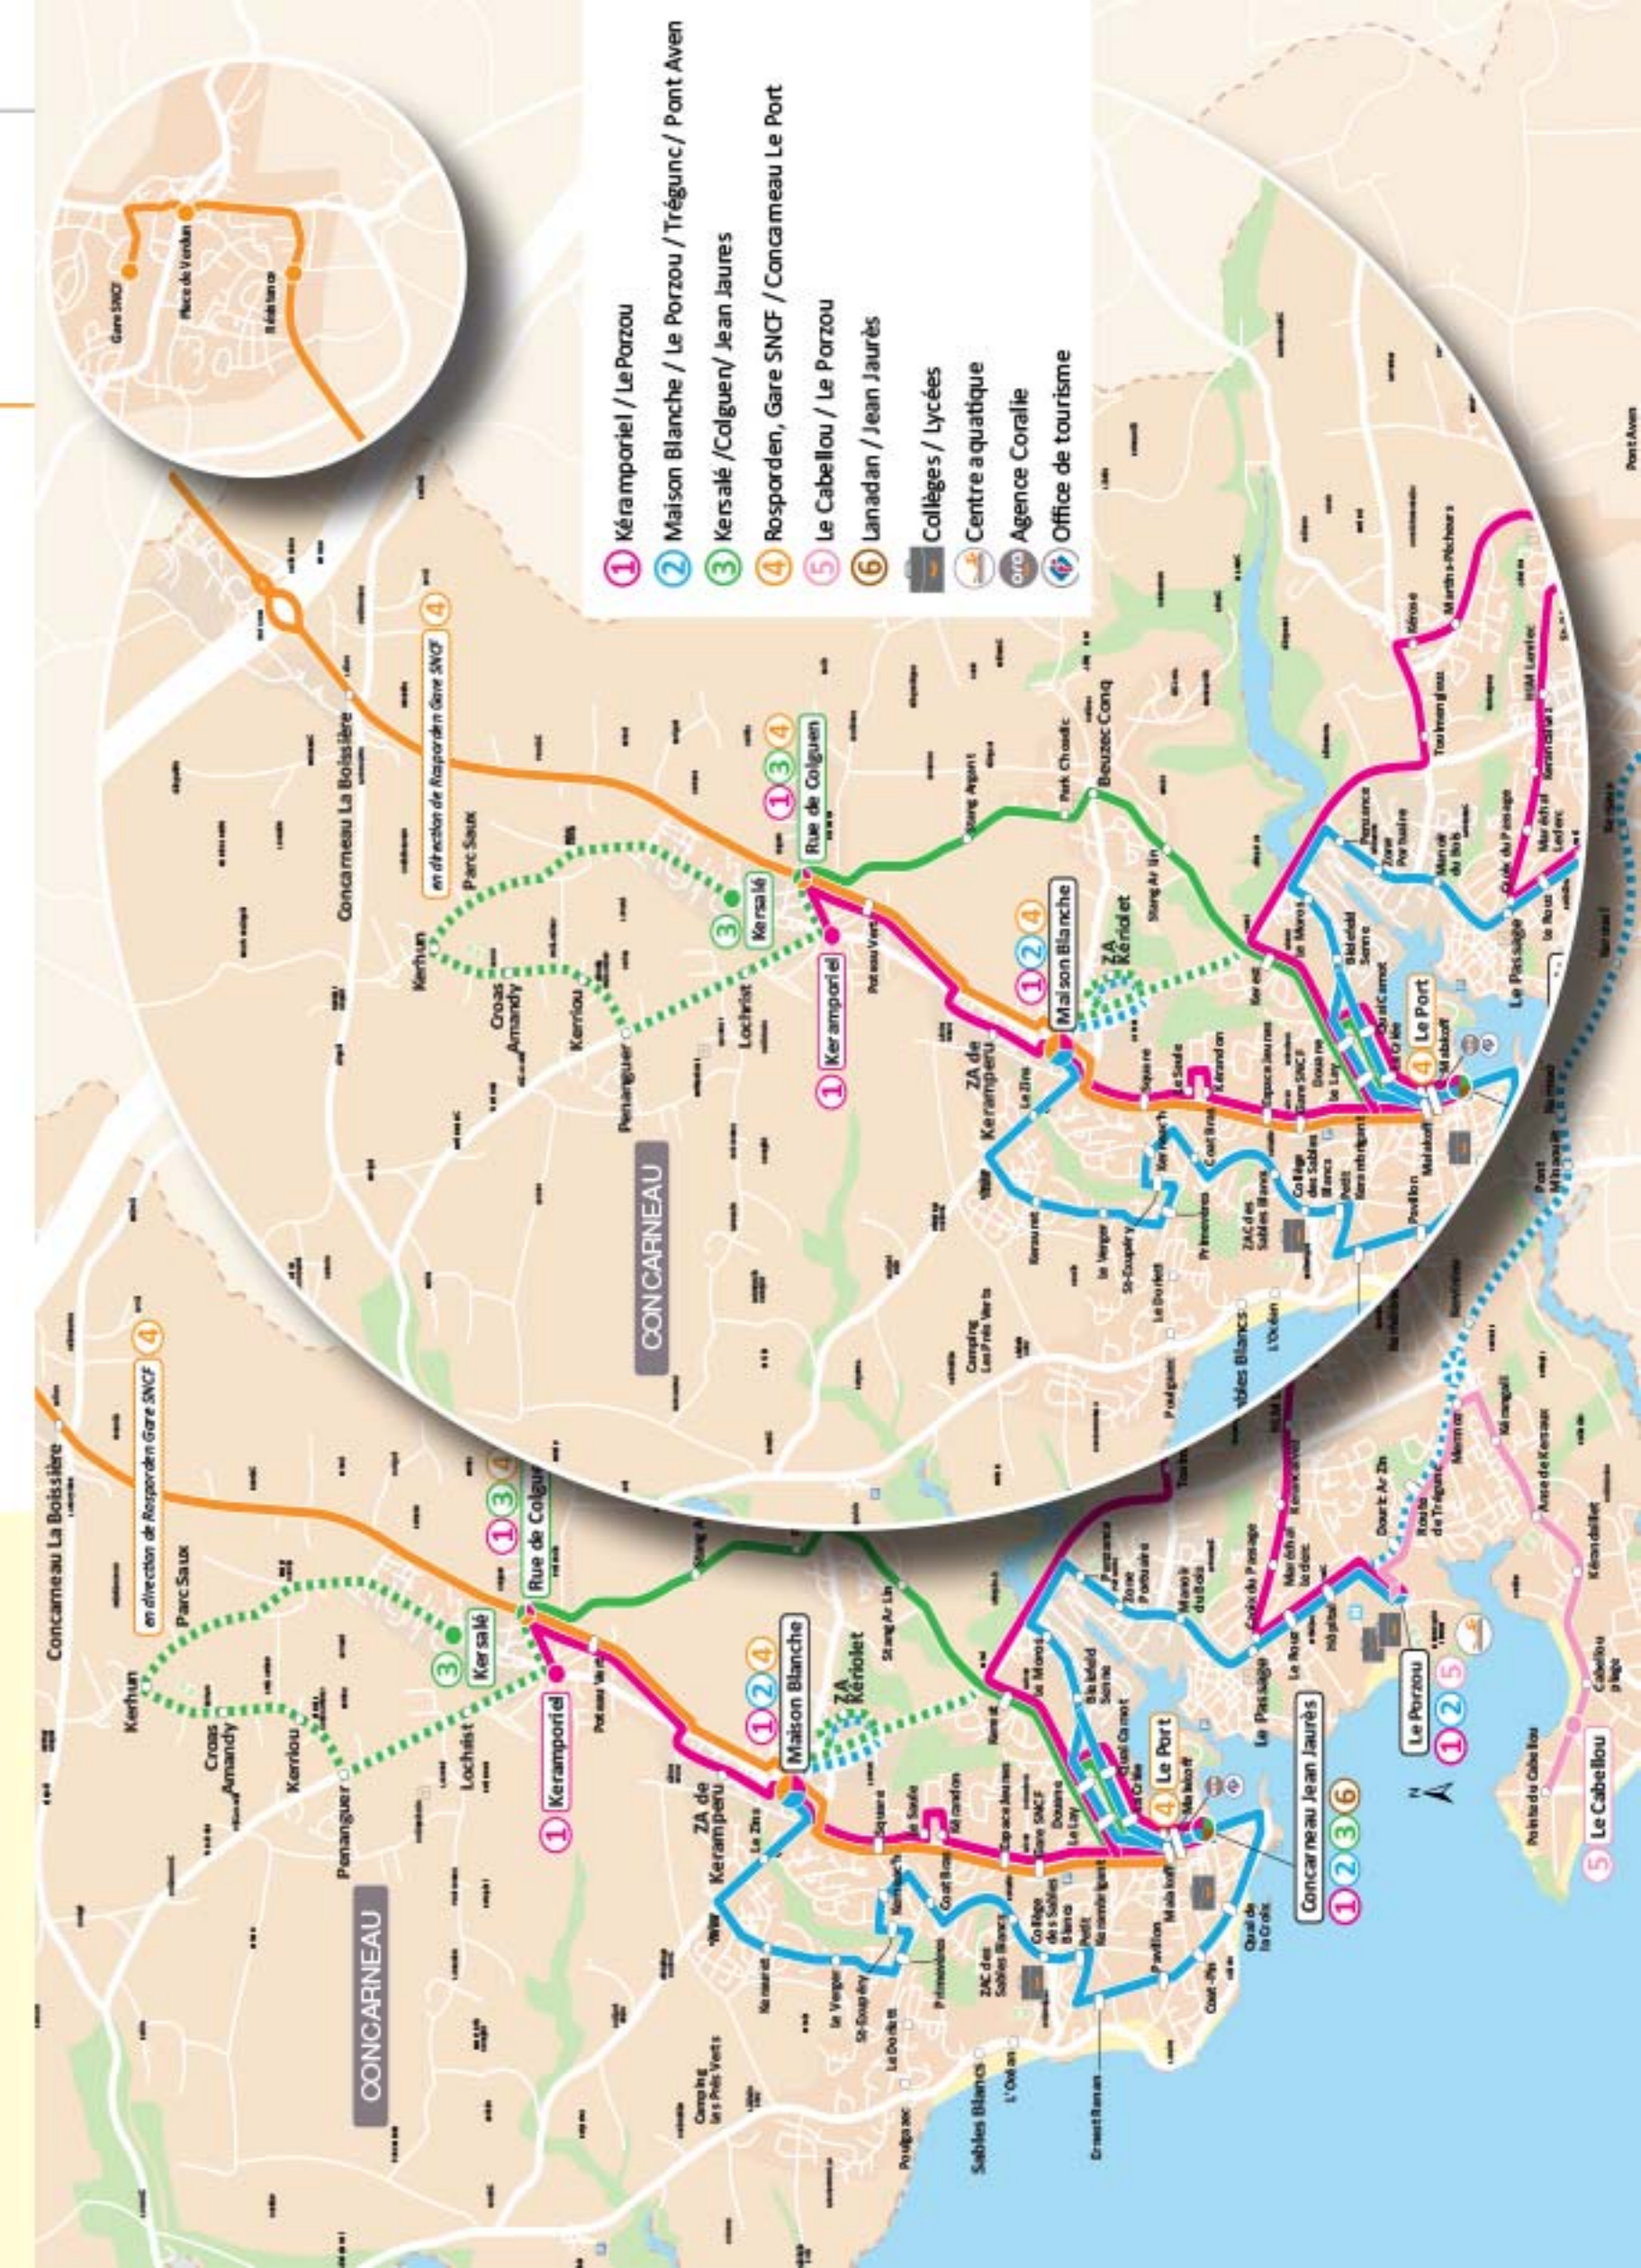

Possibilité de prendre son vélo à bord (Rosporden Gare, Melgven Cadol, Concarneau la Boissière, Port)
Réservation conseillée au 02.98.60.55.55
Nombre d'emplacements limité à 8

RECHERCHES D'ITINÉRAIRES EN BRETAGNE
PLANS | HORAIRES | TEMPS DE TRAJET | INFOS TRAFIC

Jours de circulation	DIMANCHE ET FERIES				
CONCARNEAU, Port	07:35	08:25	09:30	11:45	12:50
CONCARNEAU, Gare SNCF	07:36	08:26	09:31	11:46	12:51
CONCARNEAU, Espace Jeunes	07:38	08:28	09:33	11:48	12:53
CONCARNEAU, Square	07:41	08:31	09:36	11:51	12:56
CONCARNEAU, Maison Blanche	07:45	08:35	09:40	11:55	13:00
CONCARNEAU, Le Poteau Vert	07:49	08:39	09:44	11:59	13:04
CONCARNEAU, Rue de Colguen	07:49	08:39	09:44	11:59	13:04
CONCARNEAU, La Boissière	07:51	08:41	09:46	12:01	13:06
MELGVEN, Cadol	07:52	08:42	09:47	12:02	13:07
ROSPORDEN, Résistance	07:53	08:43	09:48	12:03	13:08
ROSPORDEN, Place de Verdun	07:54	08:44	09:49	12:04	13:09
ROSPORDEN, Gare SNCF	07:56	08:46	09:51	12:06	13:11