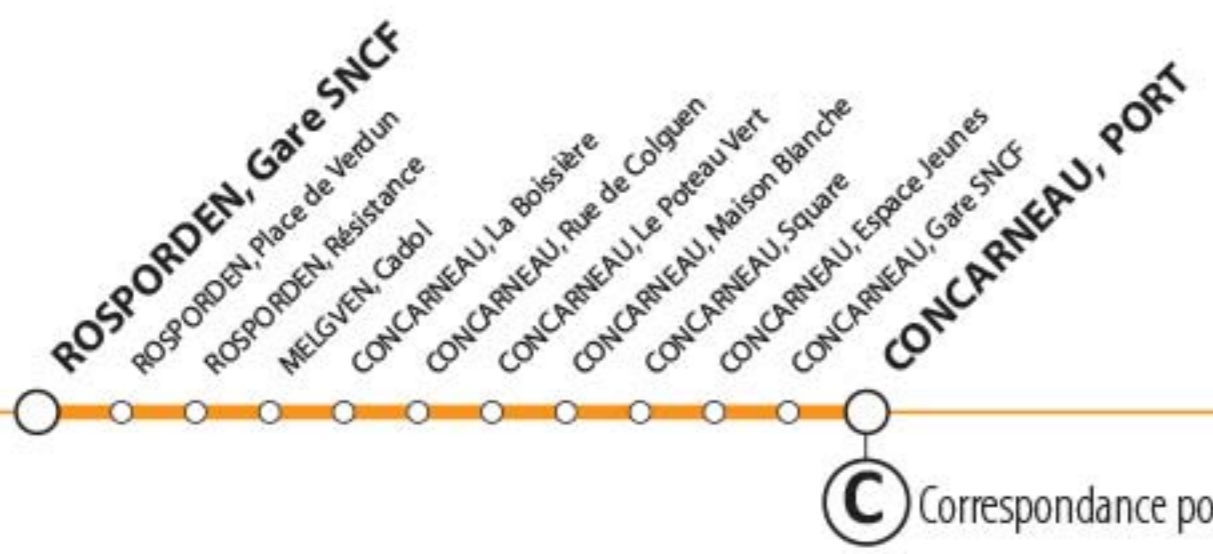

ligne n° 4

C Correspondance possible avec la ligne régionale (Breizhgo 43) pour Quimper

ROSPORDEN Gare SNCF → CONCARNEAU Port

Jours de circulation	DU LUNDI AU VENDREDI											uniquement VENDREDI
ROSPORDEN, Gare SNCF	07:35	08:25	09:30	11:45	12:50	14:05	15:20	17:05	18:23	18:55	19:50	20:35
ROSPORDEN, Place de Verdun	07:36	08:26	09:31	11:46	12:51	14:06	15:21	17:06	18:24	18:56	19:51	20:36
ROSPORDEN, Résistance	07:38	08:28	09:33	11:48	12:53	14:08	15:23	17:08	18:26	18:58	19:53	20:38
MELGVEN, Cadol	07:41	08:31	09:36	11:51	12:56	14:11	15:26	17:11	18:29	19:01	19:56	20:41
CONCARNEAU, La Boissière	07:45	08:35	09:40	11:55	13:00	14:15	15:30	17:15	18:33	19:05	20:00	20:45
CONCARNEAU, Rue de Colguen	07:49	08:39	09:44	11:59	13:04	14:19	15:34	17:19	18:37	19:09	20:04	20:49
CONCARNEAU, Le Poteau Vert	07:49	08:39	09:44	11:59	13:04	14:19	15:34	17:19	18:37	19:09	20:04	20:49
CONCARNEAU, Maison Blanche	07:51	08:41	09:46	12:01	13:06	14:21	15:36	17:21	18:39	19:11	20:06	20:51
CONCARNEAU, Square	07:52	08:42	09:47	12:02	13:07	14:22	15:37	17:22	18:40	19:12	20:07	20:52
CONCARNEAU, Espace Jeunes	07:53	08:43	09:48	12:03	13:08	14:23	15:38	17:23	18:41	19:13	20:08	20:53
CONCARNEAU, Gare SNCF	07:54	08:44	09:49	12:04	13:09	14:24	15:39	17:24	18:42	19:14	20:09	20:54
CONCARNEAU, Port (BreizhGo 43)	07:56	08:46	09:51	12:06	13:11	14:26	15:41	17:26	18:44	19:16	20:11	20:56

Jours de circulation	SAMEDI									
ROSPORDEN, Gare SNCF	08:25	09:25	12:05	12:40	14:05	16:00	18:15	18:55	19:50	
ROSPORDEN, Place de Verdun	08:26	09:26	12:06	12:41	14:06	16:01	18:16	18:56	19:51	
ROSPORDEN, Résistance	08:28	09:28	12:08	12:43	14:08	16:03	18:18	18:58	19:53	
MELGVEN, Cadol	08:31	09:31	12:11	12:46	14:11	16:06	18:21	19:01	19:56	
CONCARNEAU, La Boissière	08:35	09:35	12:15	12:50	14:15	16:10	18:25	19:05	20:00	
CONCARNEAU, Rue de Colguen	08:39	09:39	12:19	12:54	14:19	16:14	18:29	19:09	20:04	
CONCARNEAU, Le Poteau Vert	08:39	09:39	12:19	12:54	14:19	16:14	18:29	19:09	20:04	
CONCARNEAU, Maison Blanche	08:41	09:41	12:21	12:56	14:21	16:16	18:31	19:11	20:06	
CONCARNEAU, Square	08:42	09:42	12:22	12:57	14:22	16:17	18:32	19:12	20:07	
CONCARNEAU, Espace Jeunes	08:43	09:43	12:23	12:58	14:23	16:18	18:33	19:13	20:08	
CONCARNEAU, Gare SNCF	08:44	09:44	12:24	12:59	14:24	16:19	18:34	19:14	20:09	
CONCARNEAU, Port (BreizhGo 43)	08:46	09:46	12:26	13:01	14:26	16:21	18:36	19:16	20:11	

Jours de circulation	DIMANCHE ET FERIES			
ROSPORDEN, Gare SNCF	12:40	13:55	15:50	19:00
ROSPORDEN, Place de Verdun	12:41	13:56	15:51	19:01
ROSPORDEN, Résistance	12:43	13:58	15:53	19:03
MELGVEN, Cadol	12:46	14:01	15:56	19:06
CONCARNEAU, La Boissière	12:49	14:04	15:59	19:09
CONCARNEAU, Rue de Colguen	12:52	14:07	16:02	19:12
CONCARNEAU, Le Poteau Vert	12:53	14:08	16:03	19:13
CONCARNEAU, Maison Blanche	12:56	14:11	16:06	19:16
CONCARNEAU, Square	12:57	14:12	16:07	19:17
CONCARNEAU, Espace Jeunes	12:58	14:13	16:08	19:18
CONCARNEAU, Gare SNCF	12:59	14:14	16:09	19:19
CONCARNEAU, Port (BreizhGo 43)	13:01	14:16	16:11	19:21